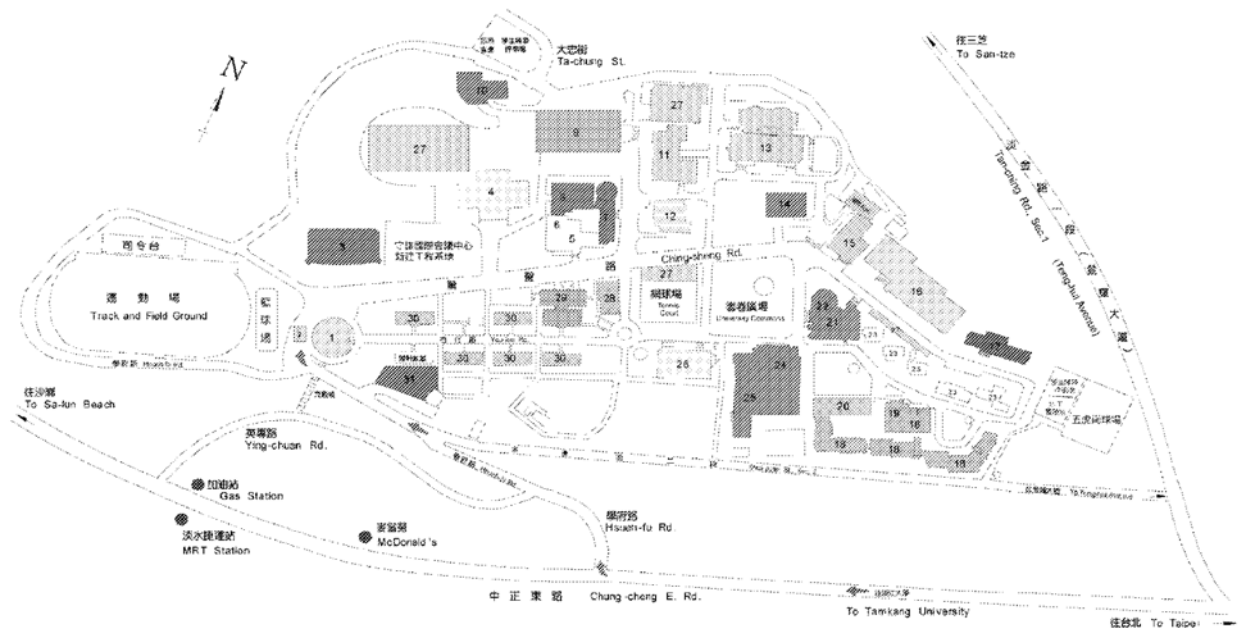

1	鸞聲銅像廣場	Statue of Mr. Chang Ching-sheng	12	會文館(H)	Hwei-wen Hall (H)	22	文韻音樂廳	Carrie Chang Music Hall
2	大門管制站	Main Entrance Guard House	13	商管大樓(B)	Business and Management Building (B)	23	學人宿舍	Faculty Residences
3	紹猷紀念游泳池(N)	Shao-mo Memorial Natatorium Complex (N)	14	海事博物館(M)	Maritime Museum (M)	24	覺生紀念圖書館(U)	Chueh-sheng Memorial Library (U)
4	耀先紀念科學館(S)	Liu-hsien Memorial Science Hall (S)	15	工學館(G)	Engineering Building (G)	25	覺生綜合大樓(I)	Chueh-sheng Memorial Hall (I)
5	鍾靈化學館(C)	Chung-ling Chemistry Hall (C)	16	工學大樓(E)	Main Engineering Building (E)	26	覺生國際會議廳(10樓)	Chueh-sheng International Conference Hall (10th Fl.)
6	圖書館鐘靈分館	Chung-ling Library	17	教育學院(ED)	College of Education (ED)	26	學生活動中心(R)	Student Activity Center (R)
7	傳播館(Q)	Communication Hall (Q)	18	松濤館(Z)	Sung-tao Hall (Z)	27	教職員停車場	Faculty Parking Lot
8	傳播館(O)	Communication Hall (O)	19	文韻藝術中心	Carrie Chang Fine Arts Center	28	視聽教育館(V)	Audio-visual Education Building (V)
9	紹猷紀念體育館(SG)	Shao-mo Memorial Gymnasium (SG)	20	外國語文大樓(HL)	College of Foreign Languages and Literatures (FL)	29	行政大樓(A)	Administration Building (A)
10	雷澤國際學舍(J)	Reitaku International House (J)	21	鸞聲紀念大樓(T)	Ching-sheng Memorial Hall (T)	30	宮燈教室(II)	Chinese Palace-style Classrooms (II)
11	文學館(L)	College of Liberal Arts (L)	21	鸞聲國際會議廳(3樓)	Ching-sheng International Conference Hall (3rd Fl.)	31	覺軒花園	Chueh-hsuan Chinese Garden

## 「大陸學生 淡江行」活動簡章

一、活動目的:歡迎各大專校院陸生同學到本校參觀，和本校各系所主管交流心得並遊覽淡水名勝景點及增進校際交流。

二、邀請對象:就讀於各大專校院大陸學生。

三、活動時間:104年12月12日(星期六) 09:40-17:40

四、活動行程:

活動時間	活動行程	活動地點
09:40-10:00	報到	驚聲大樓國際會議廳
10:00-11:30	學校簡介及座談	驚聲大樓國際會議廳
11:30-12:30	午餐時間及交流分享	驚聲大樓國際會議廳
12:30-13:30	校園導覽	淡江校園
13:30-17:30	淡水名勝參訪	漁人碼頭 紅毛城 小白宮 馬偕醫館 淡水禮拜堂 淡水老街
17:30-17:40	賦歸	